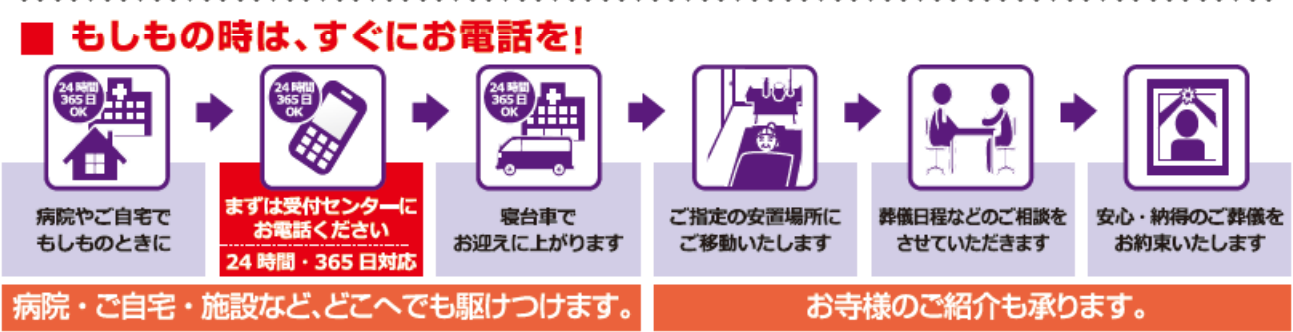

## プリユ葬『ウィズコロナ時代のお葬式』オンライン学習会に参加しませんか?

**参加無料**

**12月7日 月** 10:00～11:30  
定員：20名(先着順)

第1回オンライン学習会の様子

新型コロナウイルスの感染拡大により生活様式が一変しました。葬儀業界にも、そして故人を見送るご家族やご親戚にもその影響が波及しています。学習会では、新型コロナウイルス患者の故人様と向き合った葬儀社の実体験やウィズコロナ時代で変化しつつある現状のお葬式と、これからのお葬式についてお話しします（質疑応答時間あり）。学習会は「Zoom」を使用し、オンラインでの学習会を実施します。「Zoom」初心者の方や使用方法に不安のある方には、学習会前日までにスタッフが電話かメールにて使い方をサポートいたします。

【応募概要】  
■日時：12月7日（月）10:00～11:30（途中入室、途中退場可）  
■会場：ご自宅で参加  
■申込み締切：11月26日（木）

【お申込み方法】  
◎お電話 **0120-85-4447**

◎プリユ葬HP **プリユ葬** 検索

QRコードまたは、検索してプリユ葬ホームページのお問い合わせからお申込みください。パルシステム埼玉ホームページを経由してのお申込みもできます。  
パルシステム埼玉のホームページ → 暮らしのサービス → 葬祭サービス → お問い合わせ

## もしもの時（早朝や深夜でも）・困った時に思い出してください。 ★必ずお役に立ちます **プリユ葬**

**ご安心ください! <24時間365日対応>** 【プリユ葬受付センター】  
どんな状況でも、丁寧に対応いたします。病院・ご自宅・施設など、どこへでも駆け付けます。  
**0120-85-4447**

はせがわ  
埼玉県内店舗限定

パルシステム埼玉

組合員様へ特別なお案内